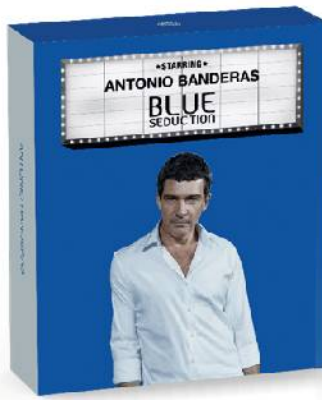

KEVIN ABSOLUTE
EDT 60 ml + Deo Aerosol 150 ml.
\$332,91

KEVIN PLATINUM
EDP 50 ml. + Deo 123 ml.
\$332,91

FULTON VIEJA LAVANDA
EDT 60 ml.
+ After Shave
crema 130 g.
\$216,58

CHESTER ICE
EDT 60ml
+ Deo 150ml.
\$142,05

LA DOLFINA
EDP 50 ml. + Deo 150 ml.
\$323,45

LA DOLFINA STUD
EDP 50 ml. + Deo 150 ml.
\$324,75

ALLIANCE
EDT 50 ml. + Deo 150 ml.
\$316,60

DIABOLO
EDT 100 ml.
+ Deo 150 ml.
\$348,64

KING OF SEDUCTION ABSOLUTE
EDT 50 ml. / 100 ml.
+ Deo 150 ml.
\$408,08 \$528,82

BLUE SEDUCTION
EDT 50 / 100 ml.
+ Deo 150 ml.
\$348,35 \$448,37

SEDUCTION IN BLACK
EDT 100 ml.
+ Deo 150 ml.
\$447,85

THE GOLDEN SECRET
EDT 50 / 100 ml.
+ Deo 150 ml.
\$408,08 \$528,81

THE SECRET
EDT 50 / 100 ml.
+ Deo 150 ml.
\$408,08 \$480,81

KING OF SEDUCTION COLLECTOR
EDT 100 ml.
\$606,82

EDICIÓN LIMITADA

UNITED DREAMS
Aim High - Be Strong - Go Far
EDT 100 ml. + Deo 150 ml.
\$305,67

UNITED DREAMS
Aim High - Be Strong - Go Far
EDT 100 ml. + After Shave 100 ml.
\$305,67