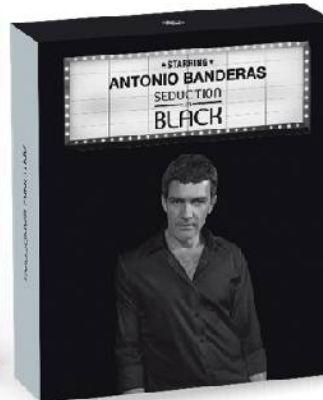

KEVIN ABSOLUTE
EDT 60 ml + Deo Aerosol 150 ml.
\$332,91

KEVIN PLATINUM
EDP 50 ml. + Deo 123 ml.
\$332,91

FULTON VIEJA LAVANDA
EDT 60 ml.
+ After Shave
crema 130 g.
\$216,58

CHESTER ICE
EDT 60ml
+ Deo 150ml.
\$142,05

LA DOLFINA
EDP 50 ml. + Deo 150 ml.
\$323,45

LA DOLFINA STUD
EDP 50 ml. + Deo 150 ml.
\$324,75

ALLIANCE
EDT 50 ml. + Deo 150 ml.
\$316,60

DIABOLO
EDT 100 ml.
+ Deo 150 ml.
\$348,64

KING OF SEDUCTION ABSOLUTE
EDT 50 ml. / 100 ml.
+ Deo 150 ml.
\$408,08 \$528,82

BLUE SEDUCTION
EDT 50 / 100 ml.
+ Deo 150 ml.
\$348,35 \$448,37

SEDUCTION IN BLACK
EDT 100 ml.
+ Deo 150 ml.
\$447,85

THE GOLDEN SECRET
EDT 50 / 100 ml.
+ Deo 150 ml.
\$408,08 \$528,81

THE SECRET
EDT 50 / 100 ml.
+ Deo 150 ml.
\$408,08 \$480,81

KING OF SEDUCTION COLLECTOR
EDT 100 ml.
\$606,82

EDICIÓN LIMITADA

UNITED DREAMS
Aim High - Be Strong - Go Far
EDT 100 ml. + Deo 150 ml.
\$305,67

UNITED DREAMS
Aim High - Be Strong - Go Far
EDT 100 ml. + After Shave 100 ml.
\$305,67